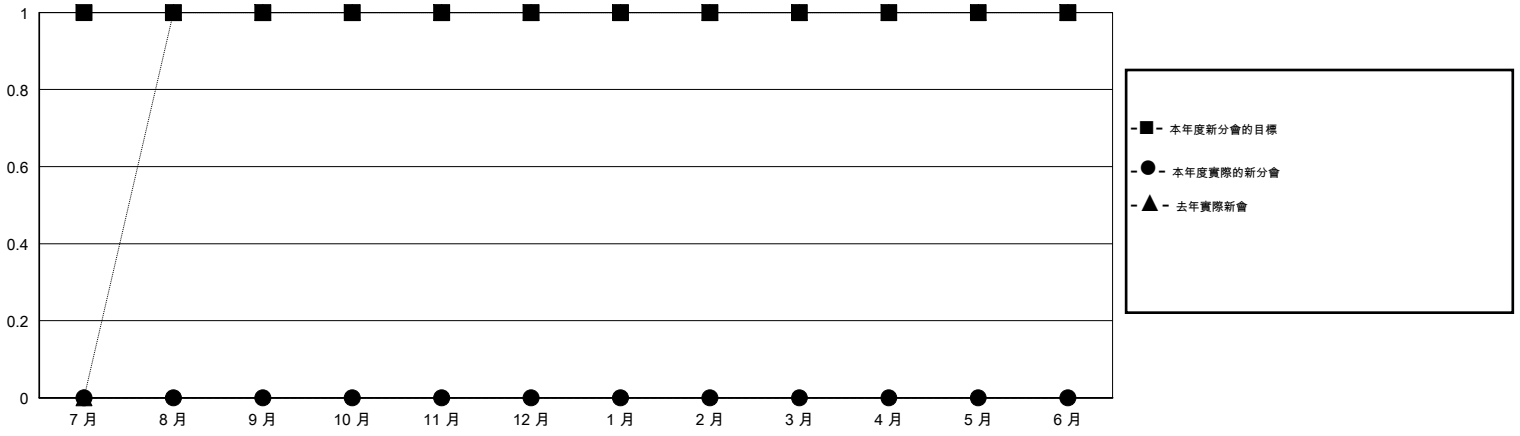

MONTHLY MEMBERSHIP PROGRESS REPORT

District 300C1

Results as of: 10/31/2014

GMT: PEI-JEN CHEN

地點 REP OF CHINA

GMT憲章區 5

分會				
成果 2014-2015				
季	新分會目標	新會	會員流失的分會	淨增/減
7月/8月/9月	1	0	1	-1
10月/11月/12月	0	0	0	0
1月/2月/3月	0	0	0	0
4月/5月/6月	0	0	0	0

位會員@每位須繳				
成果 2014-2015				
季	新會員目標	增加的授證/新會員	退會人數	淨增/減
7月/8月/9月	-80	324	74	250
10月/11月/12月	-200	10	0	10
1月/2月/3月	0	0	0	0
4月/5月/6月	0	0	0	0

目標與實際新會累積