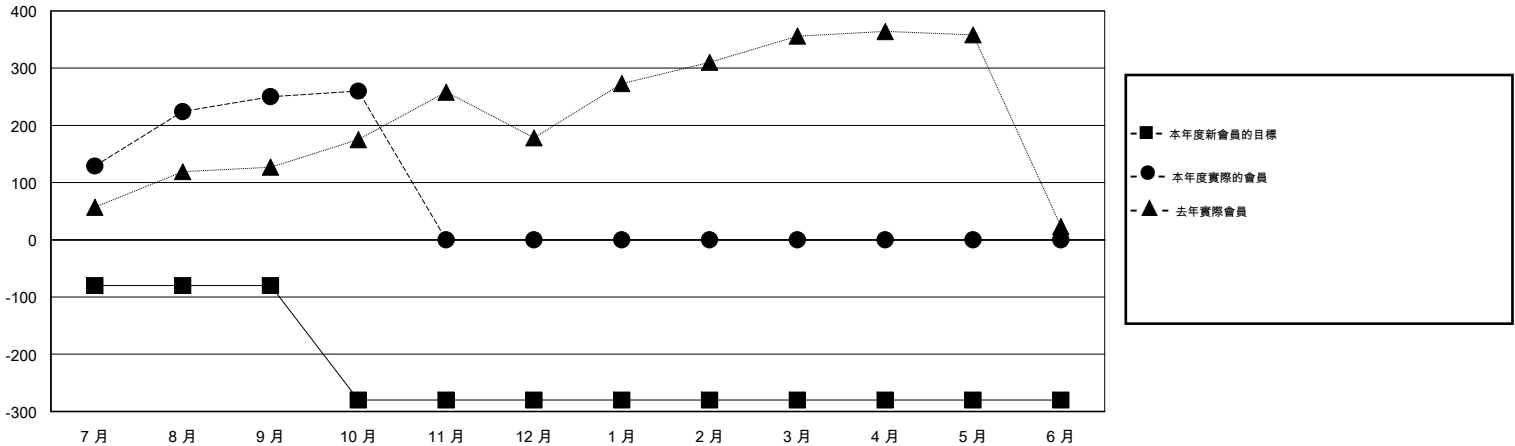

目標和實際會員累積

已取消的分會: 1	46 CLUBS OF 71 增添1位或以上的新會員	性別分佈
放棄的會員		男 2,019 (76.25%)
過世 0		女 629 (23.75%)
分會已取消 0	點擊這裡取得健康評估資料	家庭單位會員 221
其他 74		戶長 98
總計 74		非戶長 123